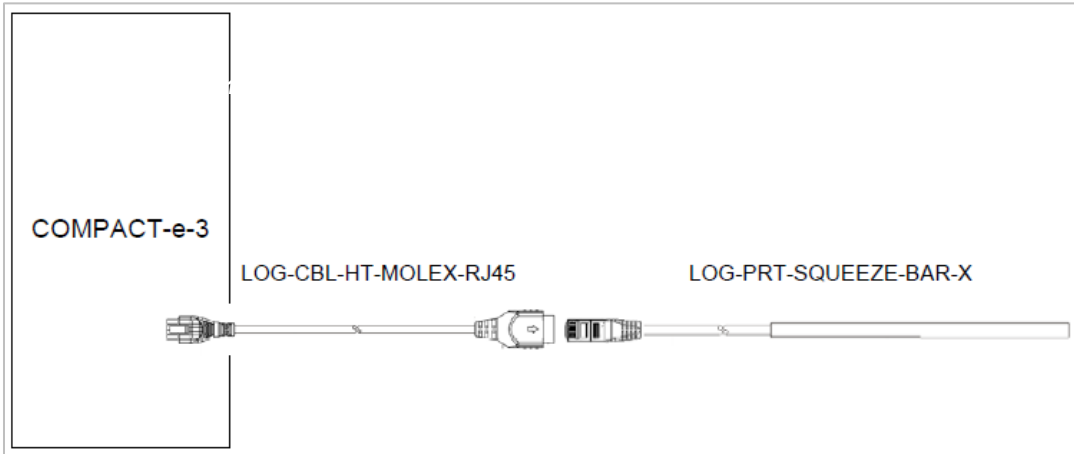

Werking en principe: