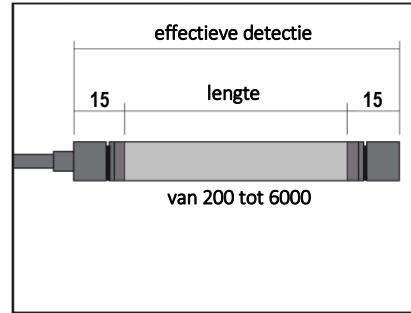

Werking en principe: