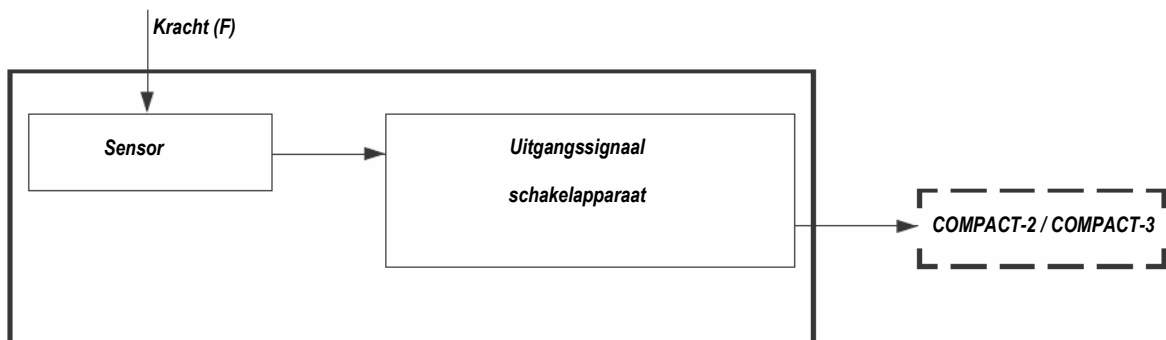

Werking en principe: